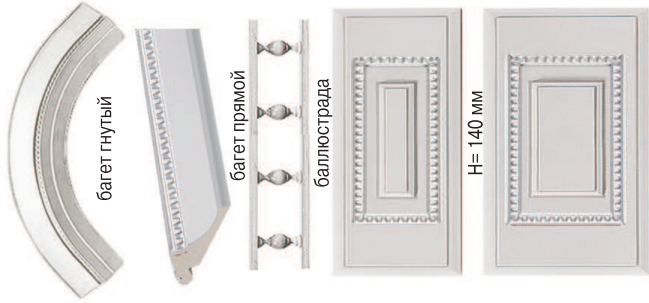

# ГЛАЗГО № 5 патина серая

фасад глухой

фасад витрина

дюзт

трио

фасад гнутый глухой

фасад гнутый витрина

багет гнутый

багет прямой

баллюстрада

H= 140 мм

H= 176 мм

полочница

бутылочница

пилястра №1

пилястра №2