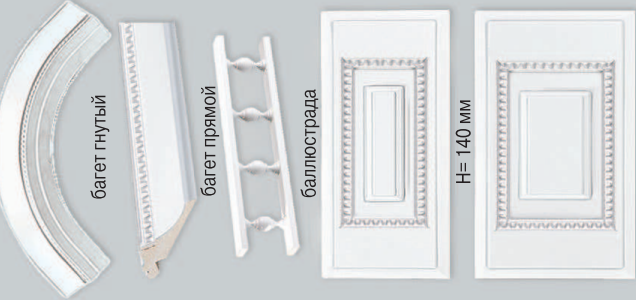

# ГЛАЗГО № 7 патина серебро

фасад глухой

фасад витрина

дугэт

трио

фасад гнутый глухой

фасад гнутый витрина

Н= 176 мм