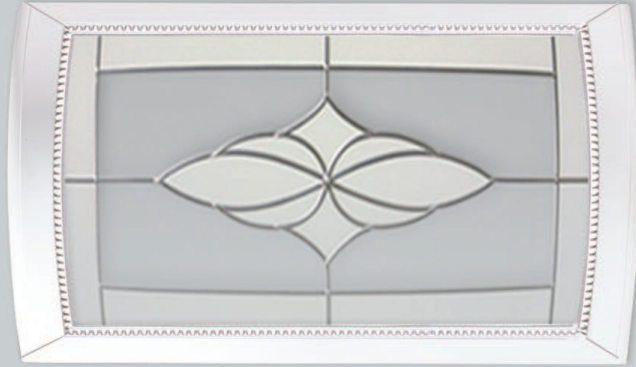

# ГЛАЗГО № 7 патина серебро

фасад глухой

фасад витрина

дугэт

трио

фасад гнутый глухой

фасад гнутый витрина

Н= 176 мм