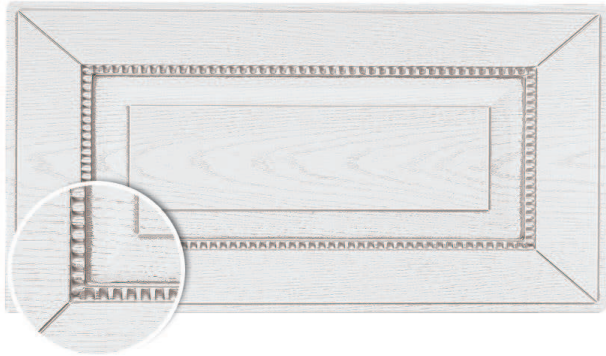

# ГЛАЗГО БС (белый, патина серебро, структура)

фасад глухой

фасад витрина

двует

трио

фасад гнутый глухой

фасад гнутый витрина

H= 140 мм