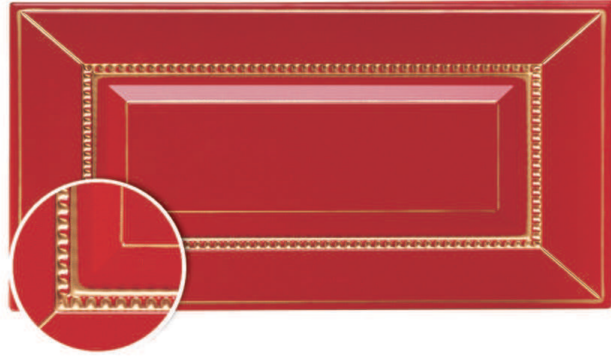

фасад глухой