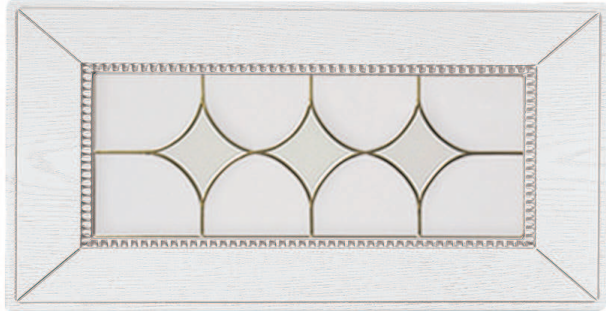

# ГЛАЗГО БС (белый, патина серебро, структура)

фасад глухой

фасад витрина

двует

трио

фасад гнутый глухой

фасад гнутый витрина

H= 140 мм