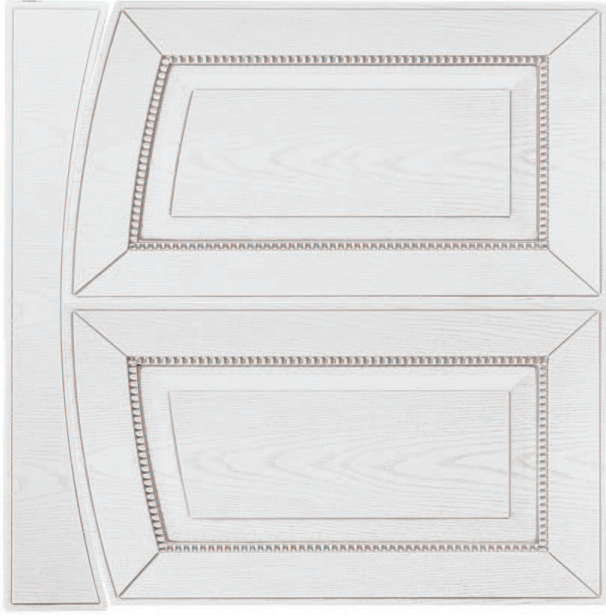

# ГЛАЗГО БС (белый, патина серебро, структура)

фасад глухой

фасад витрина

двует

трио

фасад гнутый глухой

фасад гнутый витрина

H= 140 мм