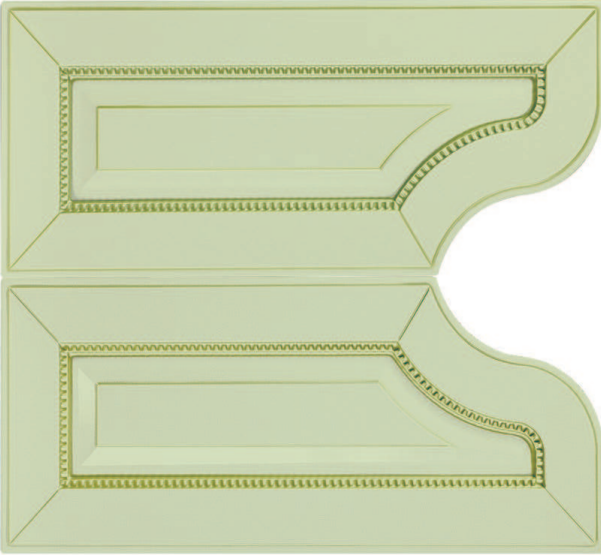

ГМАЗГО № 4 патина зеленая

дуг

багет гнутый

багет прямой

баллюстрада

H= 140 мм

H= 176 мм