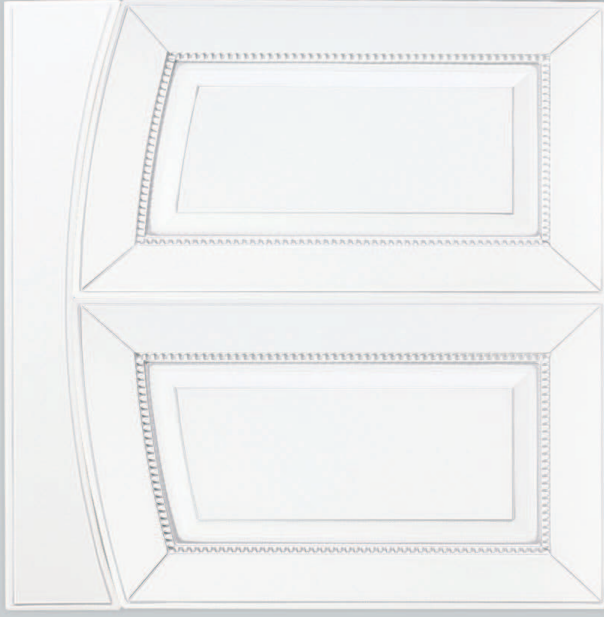

# ГЛАЗГО № 7 патина серебро

фасад глухой

фасад витрина

дугэт

трио

фасад гнутый глухой

фасад гнутый витрина

Н= 176 мм