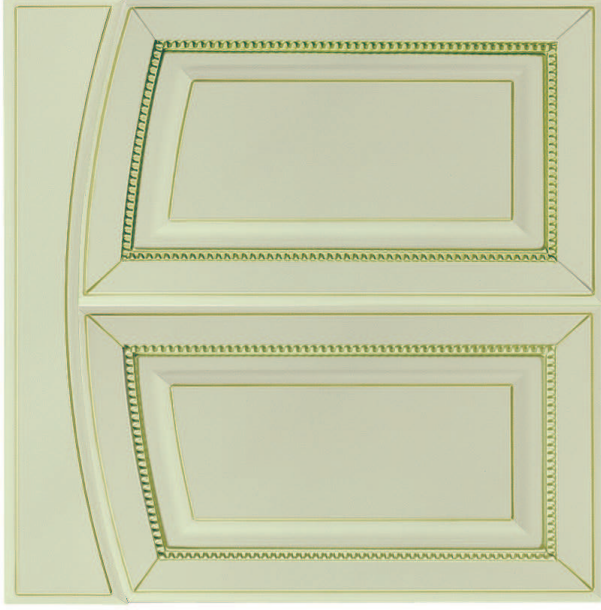

ГМАЗГО № 4 патина зеленая

трио

багет гнутый

багет прямой

баллюстрада

H= 140 мм

H= 176 мм