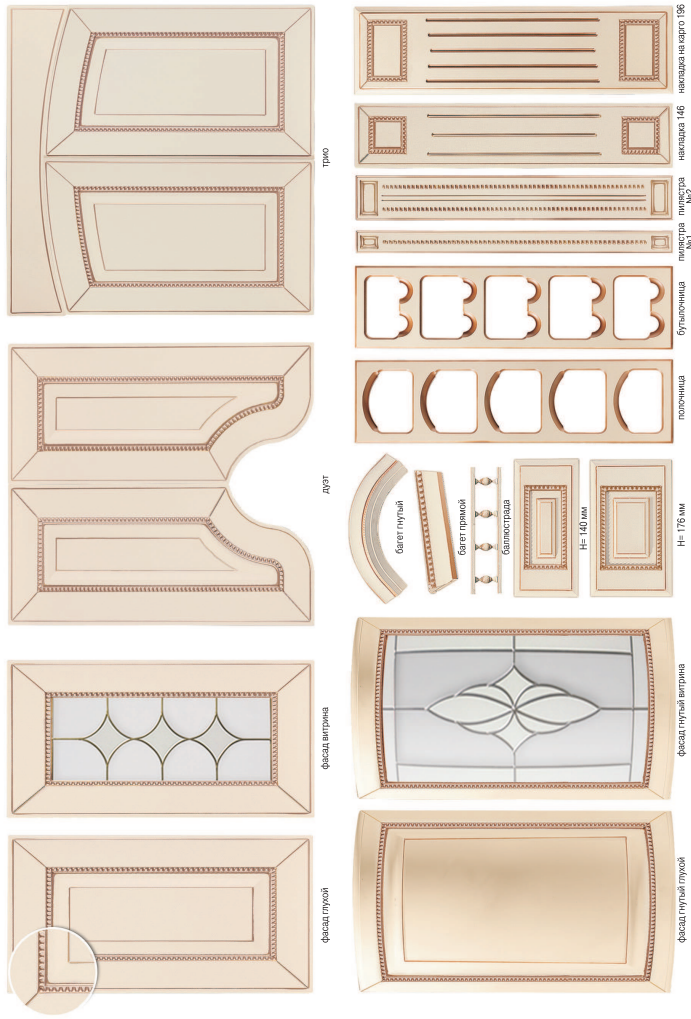

ГЛАЗГО №1

пatina тeмная