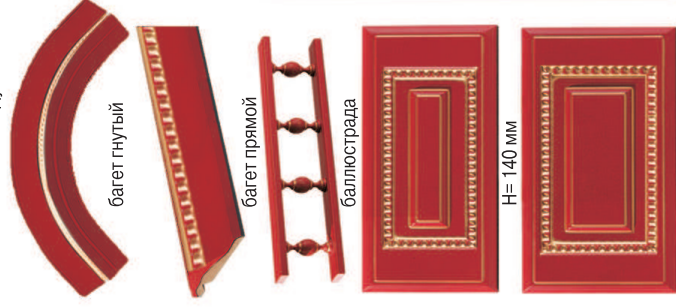

багет прямой

баллюстрада

H= 140 мм

H= 176 мм

полочница

бутылочница

пилястра №1

пилястра №2

накладка на карго 146

фасад глухой

фасад витрина

дюзт

трио

фасад гнутый глухой

фасад гнутый витрина

полочница