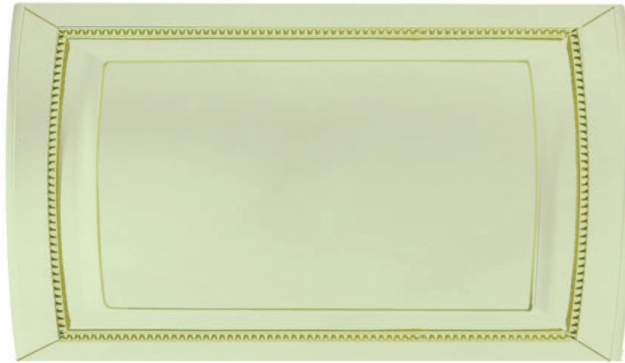

фасад глухой

фасад гнутый глухой