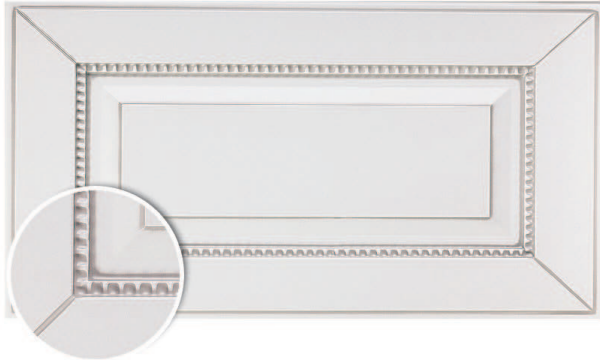

ГЛАЗГО № 5 патина серая

фасад глухой