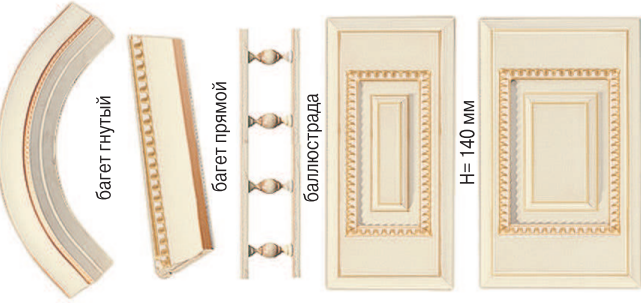

фасад глухой

фасад витрина

дюзт

трио

фасад глухой глухой

фасад гнутый витрина

багет гнутый

багет прямой

баллюстрада

H=140 мм

H=176 мм

полочница

бугельчница

пилястра №1

пилястра №2

накладка на карго 146