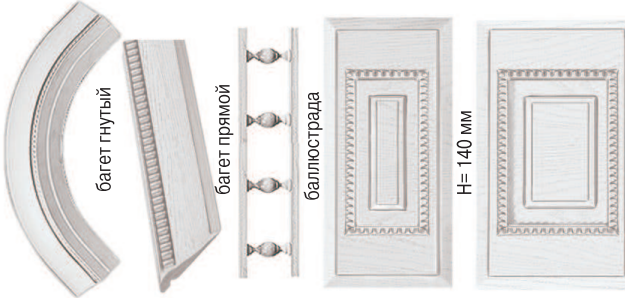

# ГЛАЗГО БС (белый, патина серебро, структура)

фасад глухой

фасад витрина

двует

трио

фасад гнутый глухой

фасад гнутый витрина

H= 140 мм

полочница

бутылочница

пилястра №1

накладка 146

накладка на карго 196

H= 176 мм

багет гнутый

багет прямой