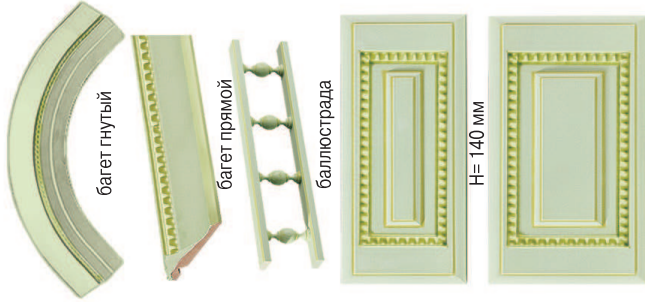

# ГМАЗГО № 4 патина зеленая

фасад глухой

фасад витрина

дуг

трио

фасад гнутый глухой

фасад гнутый витрина

багет гнутый

багет прямой

баллюстрада

H= 140 мм

H= 176 мм

полочница

бутылочница

пилястра №1

пилястра №2