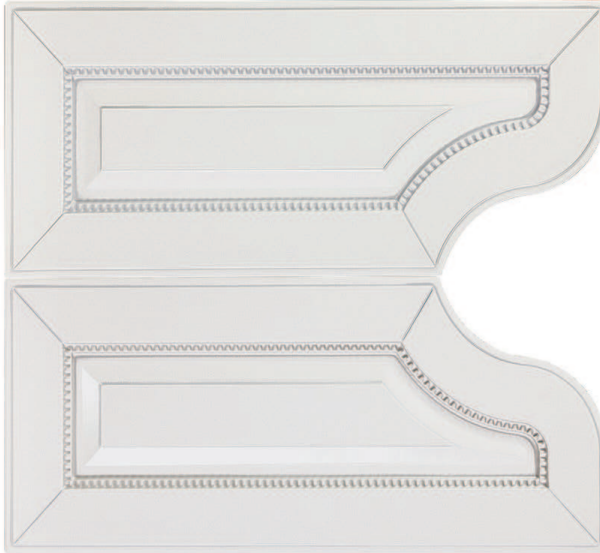

ГЛАЗГО № 5 патина серая

дюзт