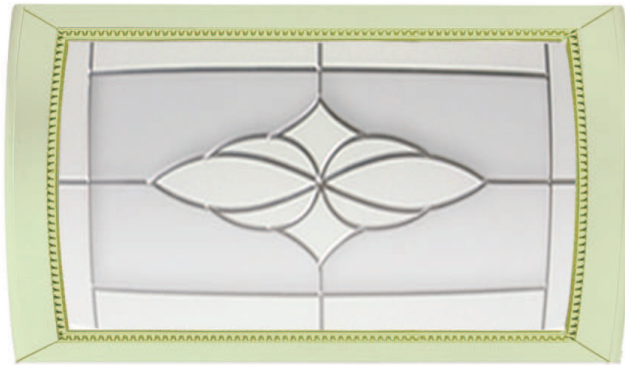

# ГМАЗГО № 4 патина зеленая

фасад глухой

фасад витрина

дуг

трио

фасад гнутый глухой

фасад гнутый витрина

багет гнутый

багет прямой

баллюстрада

H= 140 мм

H= 176 мм

полочница

бутылочница

пилястра №1

пилястра №2