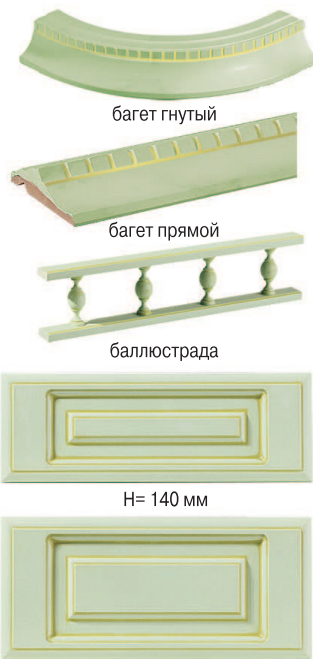

баллюстрада

H= 140 мм

H= 176 мм

полочница

бутылочница

решетка

пилястра

накладка на карго

фасад глухой

фасад витрина

дуэт

трио

фасад гнутый глухой

фасад гнутый витрина

багет гнутый

багет прямой