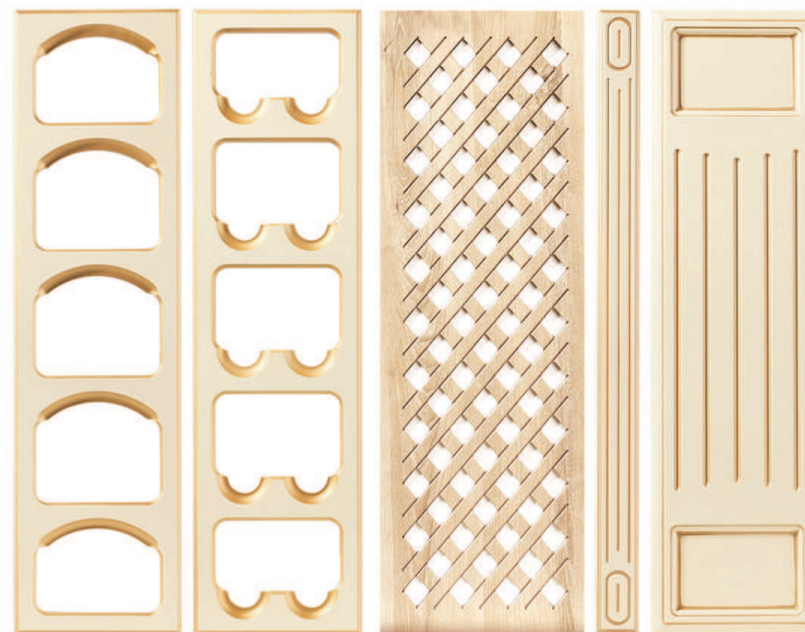

баллюстрада

Н= 140 мм

Н= 176 мм

полочница

бутылочница

решетка

пилястра

накладка на карго

фасад глухой

фасад витрина

дуэт

трио

фасад гнутый глухой

фасад гнутый витрина

багет гнутый

багет прямой

баллюстрада

H= 140 мм

H= 176 мм

полочница

бутылочница

решетка

пилястра

накладка на карго