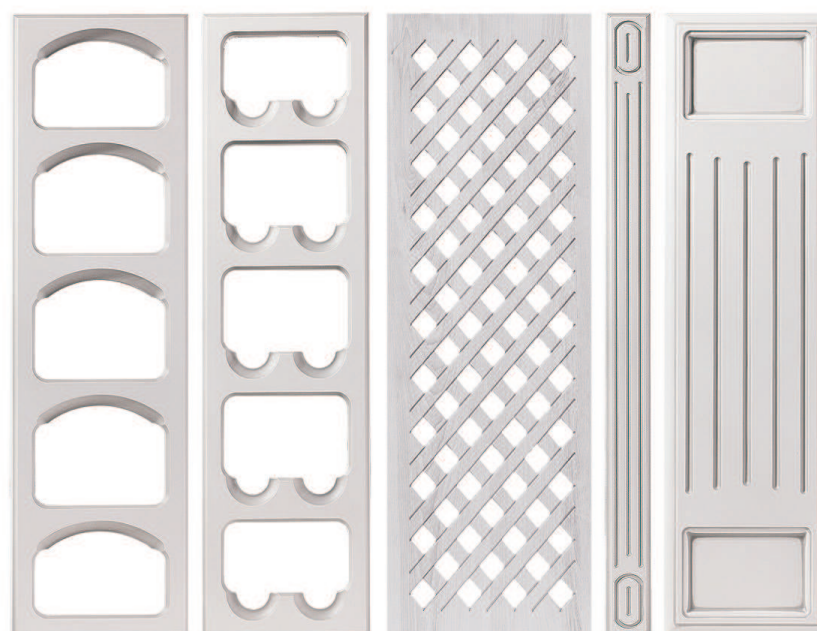

фасад глухой

фасад витрина

дуэт

трио

фасад гнутый глухой

фасад гнутый витрина

багет гнутый

багет прямой

баллюстрада

H= 140 мм

H= 176 мм

полочница

бутылочница

решетка

пилястра

накладка на карго