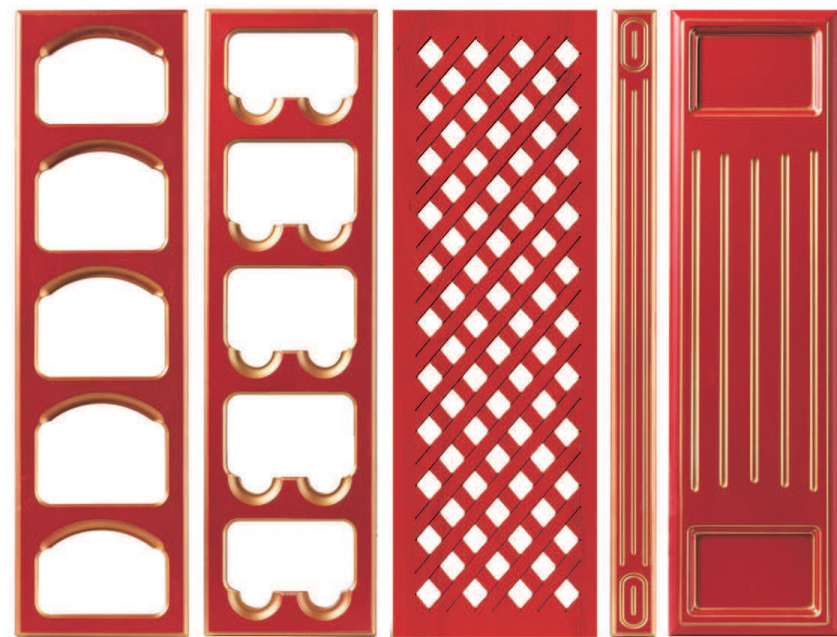

фасад глухой

фасад витрина

дуэт

трио

фасад гнутый глухой

фасад гнутый витрина

багет гнутый

багет прямой

баллюстрада

H= 140 мм

H= 176 мм

полочница

бутылочница

решетка

пилястра

накладка на карго