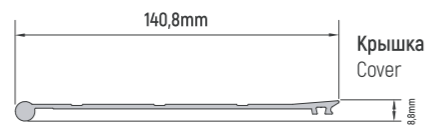

Крышка
Cover