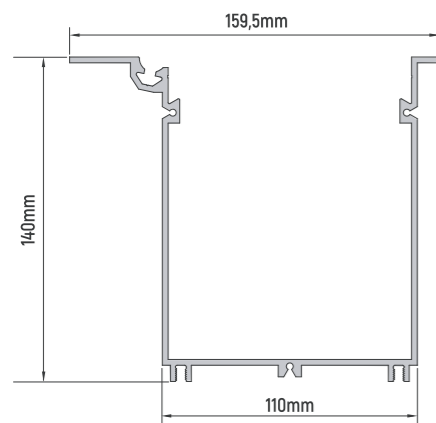

Встраиваемый контейнер Tara
Tara storage tray

Невероятная вместительность и упорядоченность. Баночки для специй, ножи или бутылки – все кухонные предметы можно удобно прятать в отсеках встраиваемого контейнера Tara. Плоская алюминиевая крышка становится интересной деталью рабочей поверхности.

Extraordinarily capacious and perfectly organized. Whether spice jars, knives or bottles – all the kitchen utensils can be stored in the Tara storage recess for more working space. Flat aluminium cover contributes to overall stylish design.

Контейнер, ширина 900мм
Trough, width 900mm