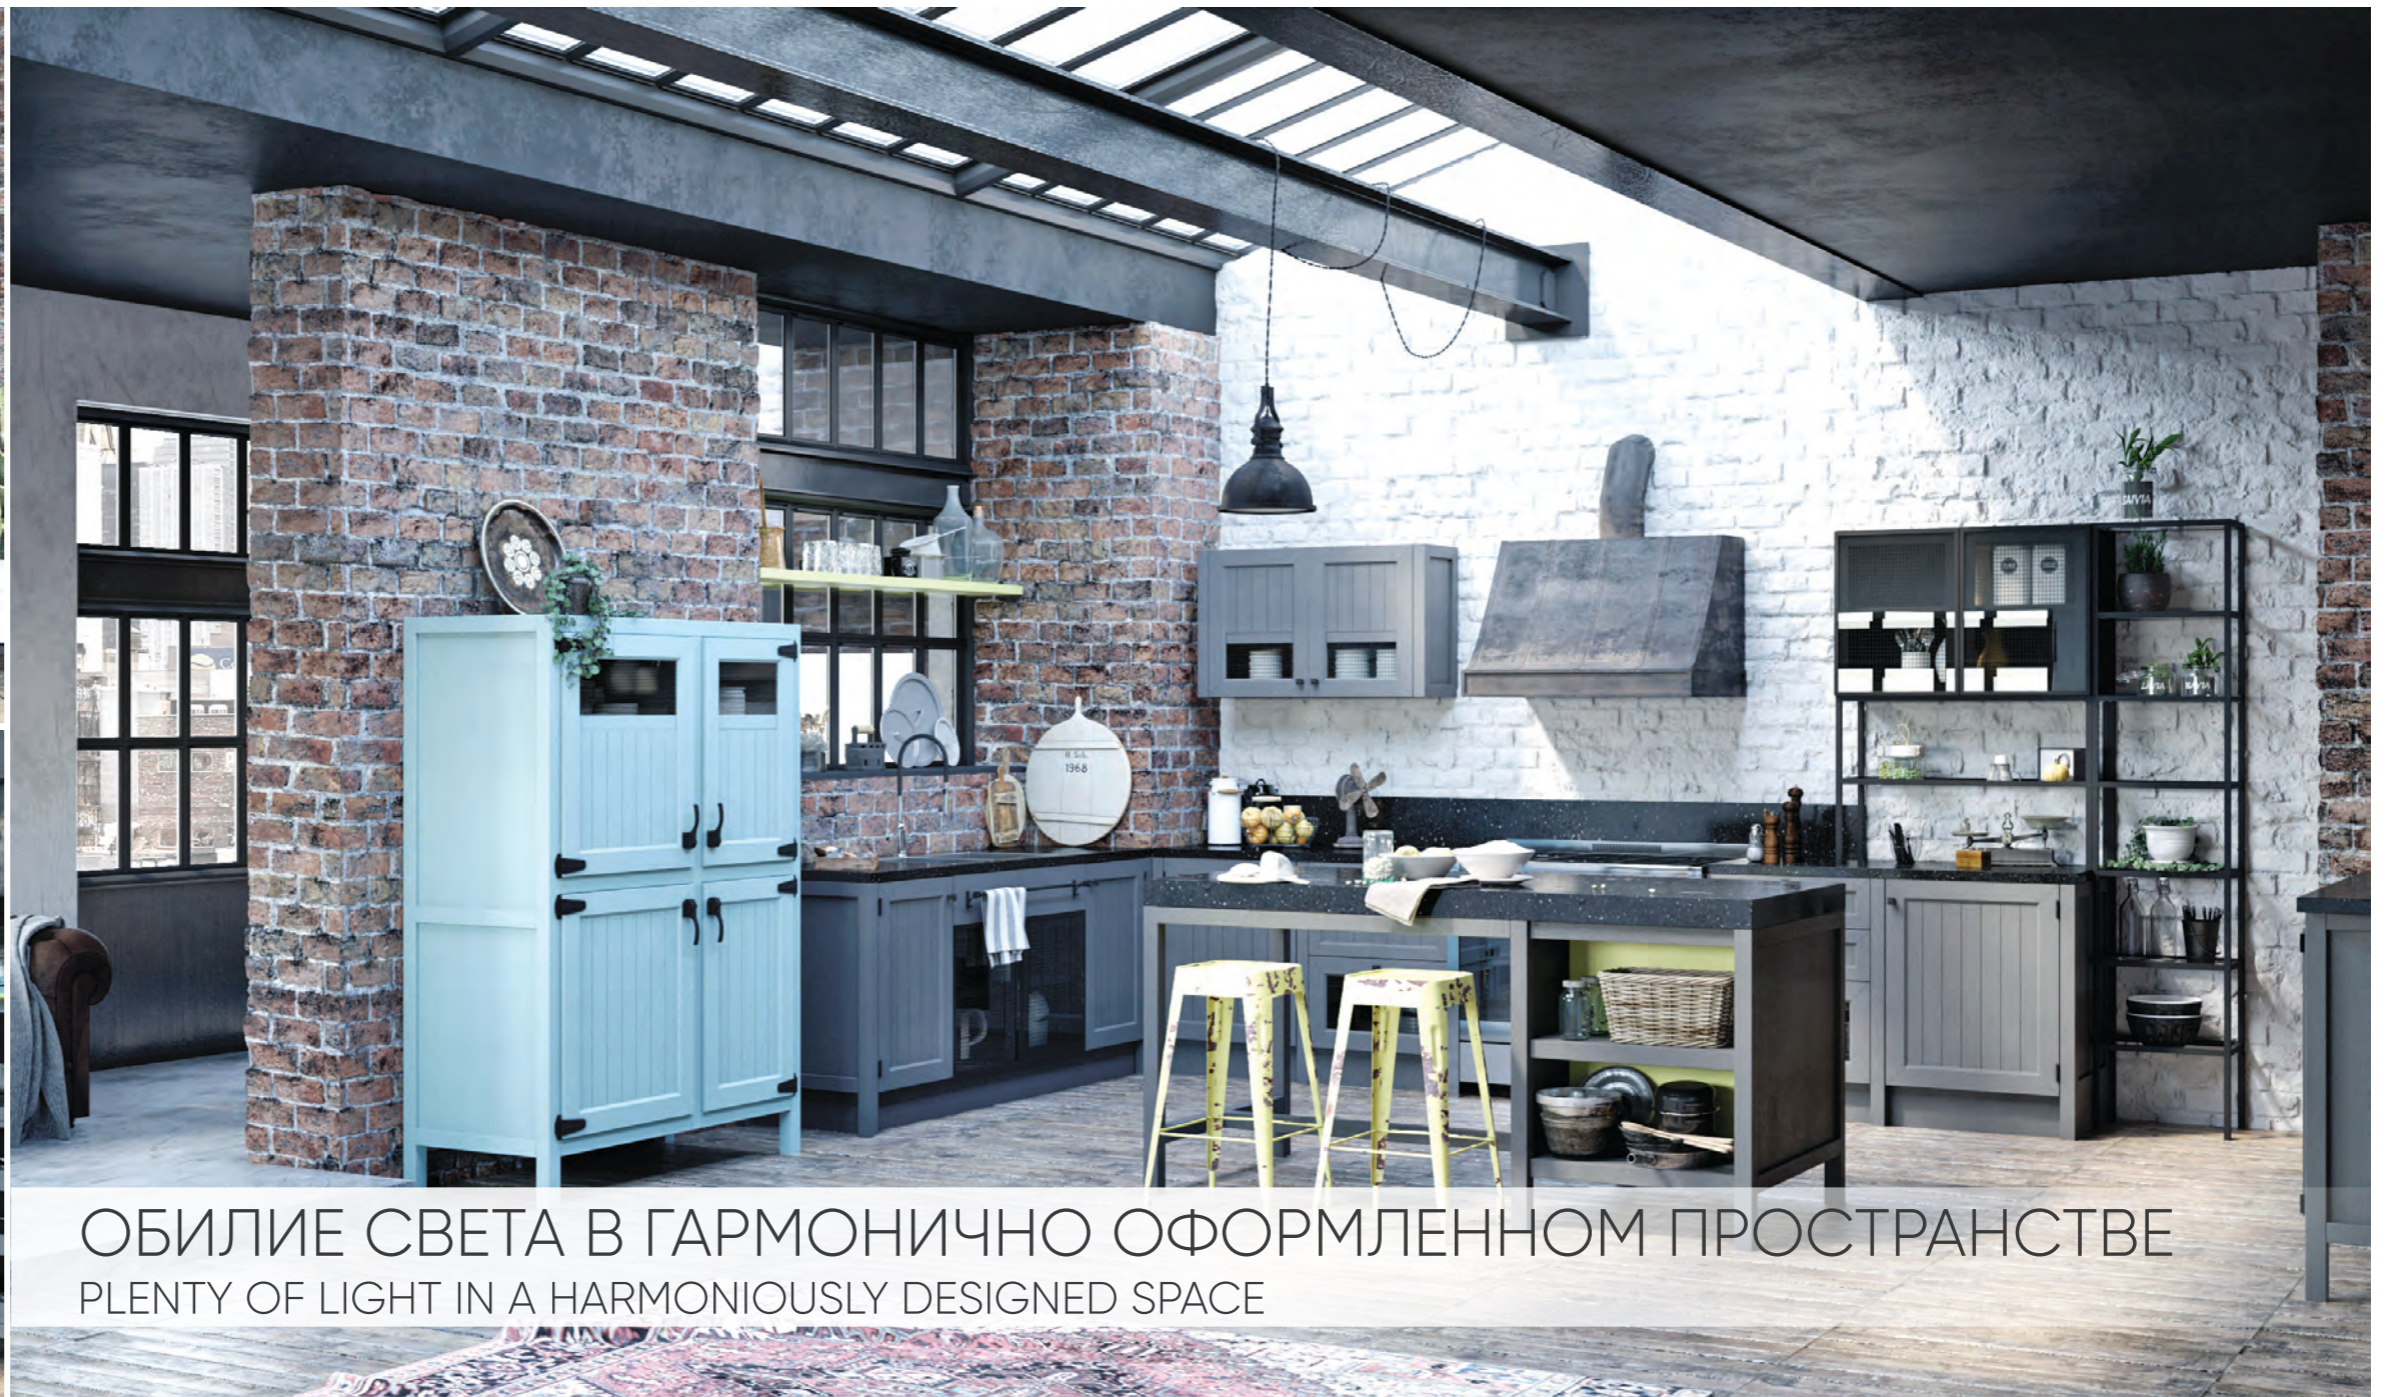

## LOFT LEGNO

WCR250-T2

WCR100-T2  
777-T2 (32mm)

47-01

Натуральный ясень  
Natural ash wood

ОБИЛИЕ СВЕТА В ГАРМОНИЧНО ОФОРМЛЕННОМ ПРОСТРАНСТВЕ  
PLENTY OF LIGHT IN A HARMONIOUSLY DESIGNED SPACE